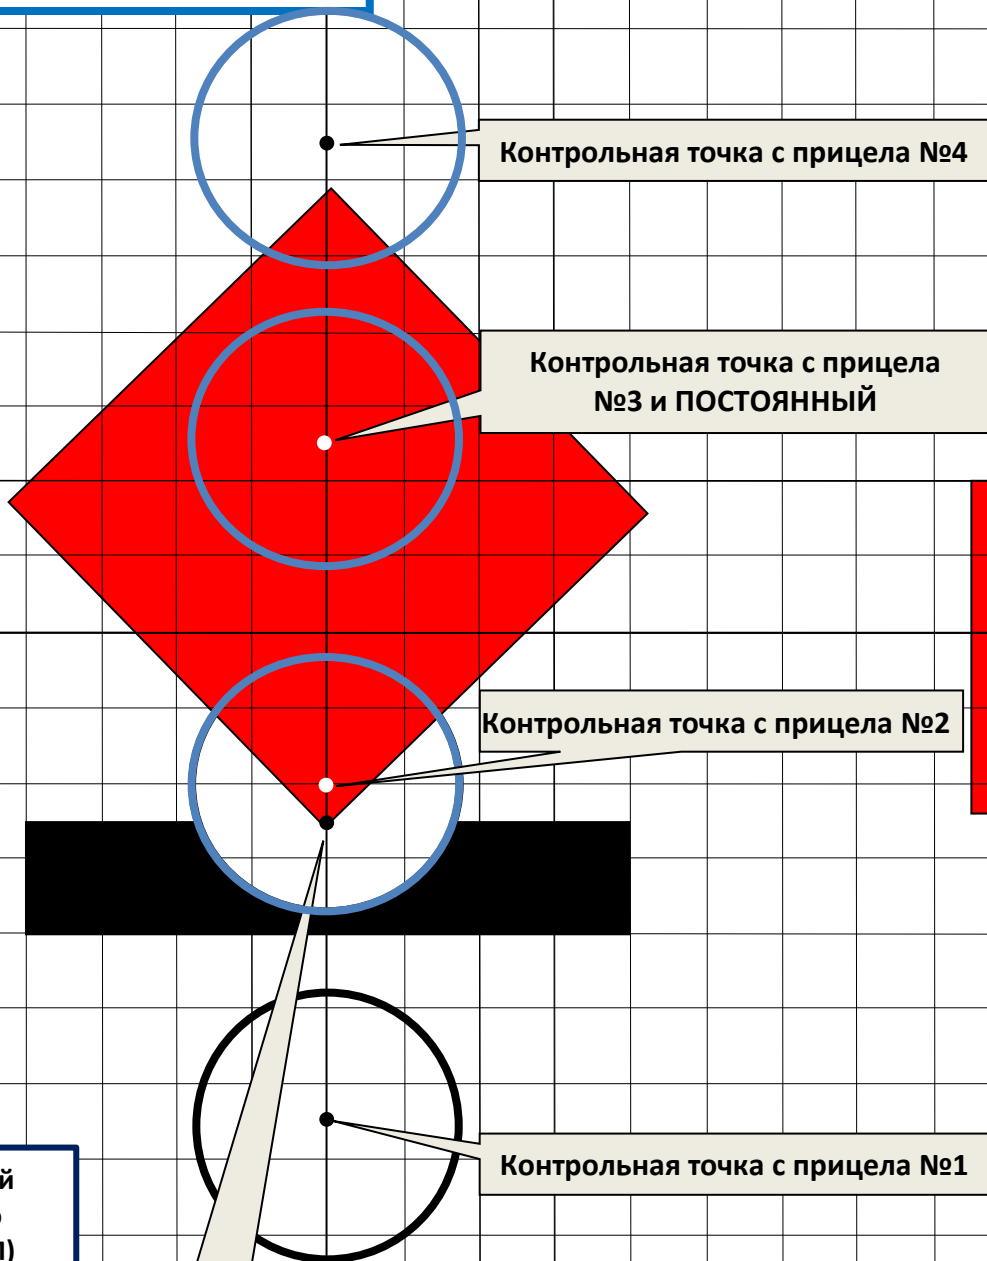

### УСЛОВИЯ:

Дальность – 25 м  
 Прицел на механике – 1,2,3,4,П  
 Кол-во патронов на серию - 4

### КОРРЕКТУРА: ДЛЯ АК-74 (ПУЛЯ ВОДИТ МУШКУ)

1 оборот мушки изменение СТП на 5 см по вертикали  
 1 мм по горизонтали изменение СТП на 6,5 см

### ТРЕБОВАНИЯ:

Отклонение СТП от КТ не должно превышать 1,5 см.  
 Габарит кучности не более 3,5 см.  
 Стрельба ведется в точку прицеливания

### Положение контрольной точки (КТ) относительно точки прицеливания (ТП)

Пр 1-КТ ниже ТП на 4 см  
 Пр 2-КТ выше ТП на 0,5 см  
 Пр 3 и П-КТ выше ТП на 5 см  
 Пр 4 - КТ выше ТП на 9 см

Линия отвеса

ТОЧКА ПРИЦЕЛИВАНИЯ